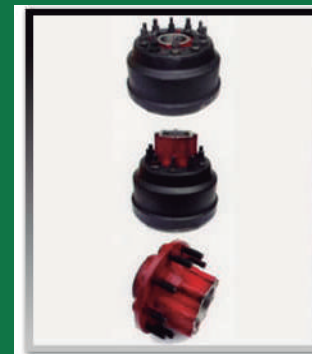

AZUTEC

Línea Agrícola Especializada

Uñas o chapetas

1. Trasera para trailers
2. Trasera para camión Mercedes
3. L.J. trasera para varios
4. Trasera para brigadier
5. Trasera para Dodge o Ford 600
6. Delantera Hi
7. Delantera para Mercedes
8. Delantera P-900
9. Delantera para Dodge o ford
10. Para motoniveladora

1. Collarín de freno
2. Sillín del muelle
3. Balancín tipo new way

Conjunto cubo campana para trailers

Suspensión tipo newway para trailers

1. Cazuela
2. Hoja de Balancín
3. Tapa de cazuela
4. Casquete de chumacera
5. Silla graduable
6. Silla fija
7. Retenedor (panelita)
8. Separador de balancín
9. Placa de deslizamiento

Conjunto cubo campana delanteros y traseros para tractomulas y camiones

Conjunto rueda artillera y campana para tractocamiones y camiones

Rueda artillera para ejes en remolques y semiremolques

REPUESTOS PARA SUSPENSION DE EQUIPOS DE TRANSPORTE